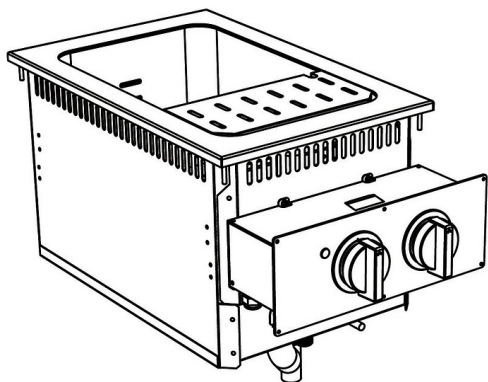

Коммерческое предложение от 11.04.2025

Наименование товара: Макароноварка встраиваемая Apach Chef Line SLDI7PCE4R

Ссылка на товар: https://prom-katalog.ru/catalog/makaronovarki/_apach_chef_line_sldi7pce4r

Описание

Макароноварка **Apach Chef Line SLDI7PCE4R** 700-й серии используется на предприятиях общественного питания и торговли для приготовления спагетти, пасты и прочих изделий из теста. Встраиваемая drop-in модель оснащена 1 ванной и рамой recessed.

Корзины в комплект поставки не входят и приобретаются отдельно (подходят корзины из стандартной линии 700).

Дополнительные характеристики:

- Габариты в упаковке: 500x850x600 мм

Характеристики

Мощность	5.7 кВт
Ширина	400 мм
Глубина	625 мм
Высота	560 мм

Вес (без упаковки)	25 кг
Вес (с упаковкой)	30 кг
Страна производства	Италия
Подключение	380 В
Линия 700	Да
Объем ванны	28 л
Количество ванн	1
Общий объем	28 л
Бренд	Arach

Информация носит справочный характер и не является публичной офертой, определяемой ст. 437 ГК РФ. Убедительная просьба уточнять цены и наличие по телефону у вашего менеджера.